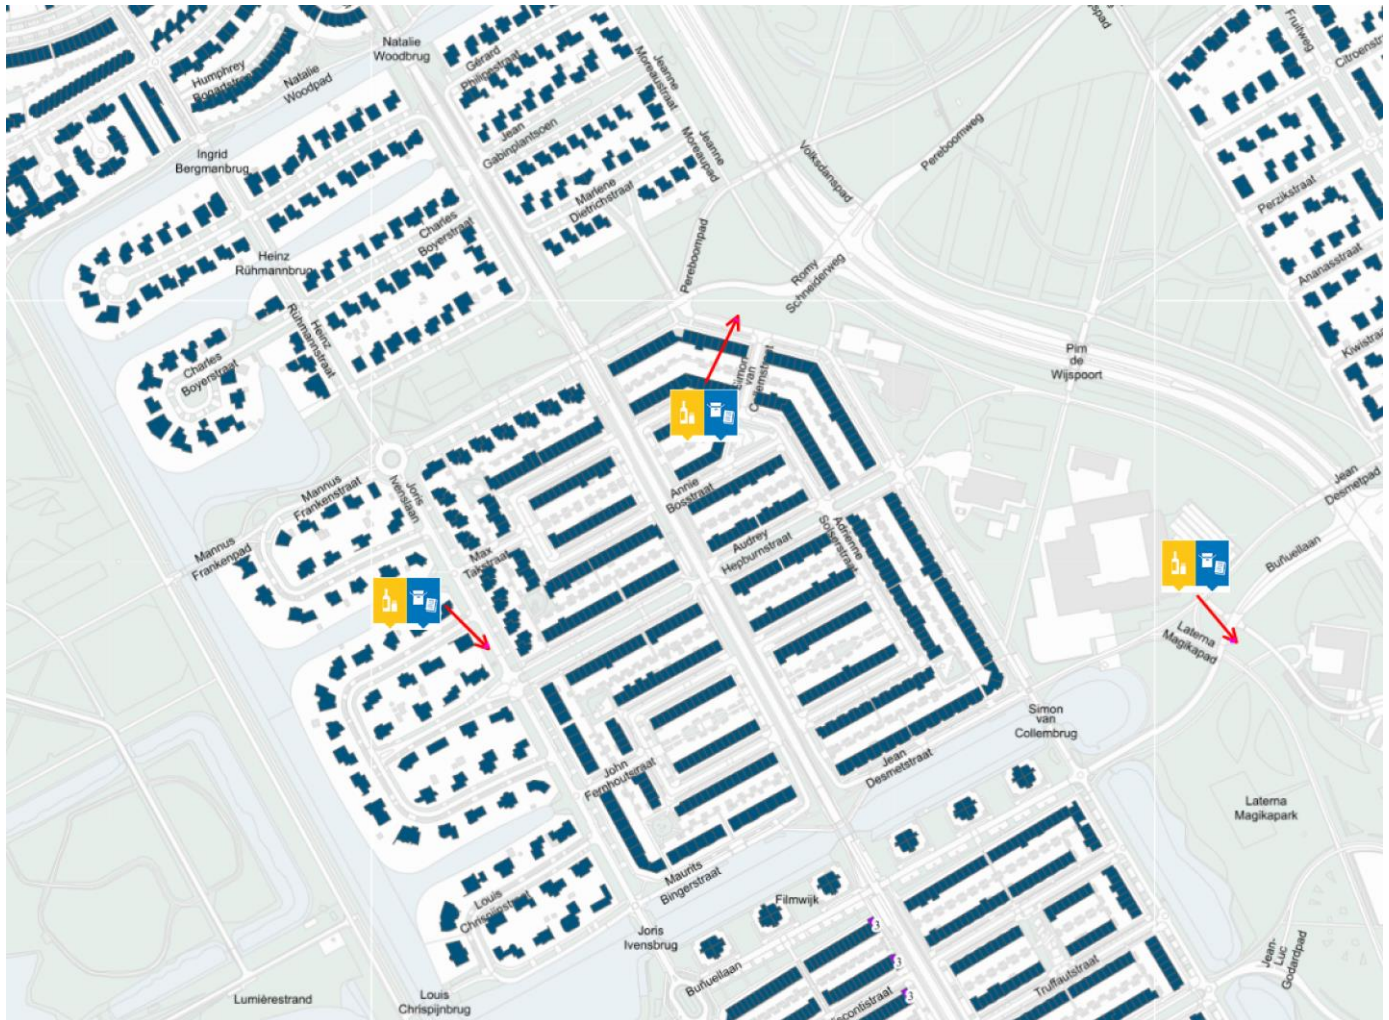

Bijlage, overzichtskarten

Ter hoogte van de Jim Hensonstraat 46 en Joris Ivenslaan 42 worden de containers niet vernieuwd, omdat daar al het goede type container staat.

Gebruikte symbolen:

GFT

Rest+PMD

Papier

Glas

Filmwijk Midden